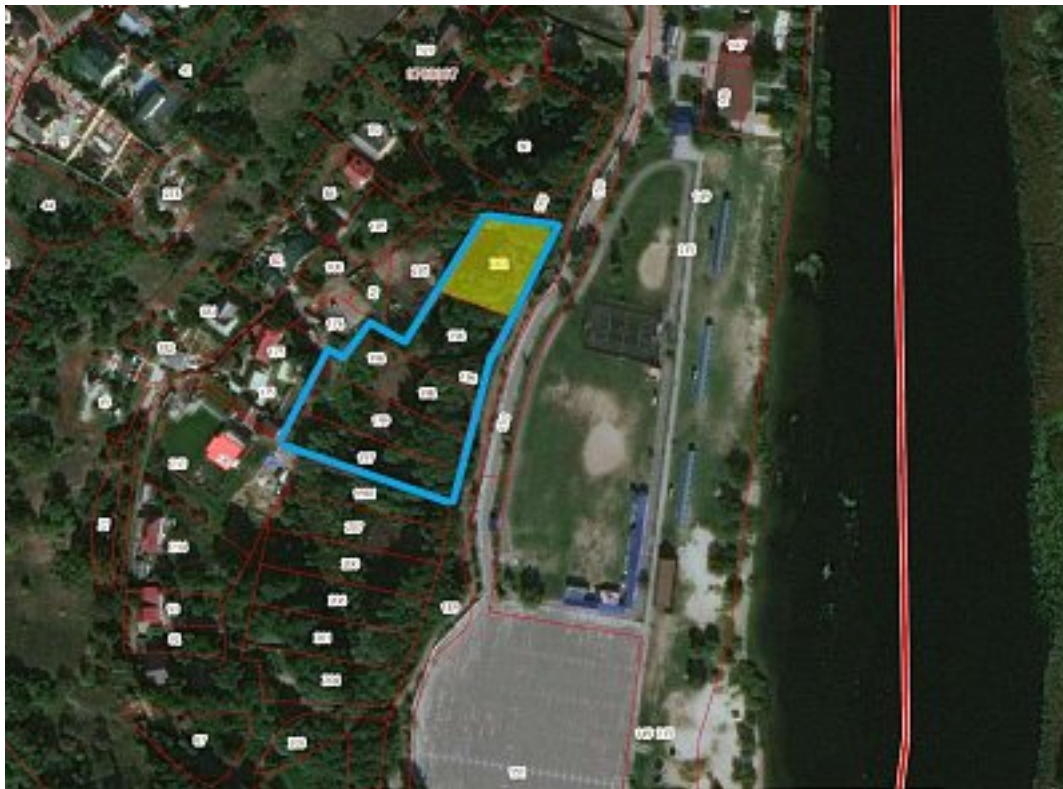

# Земельный участок, 50.00 сот.

Воронежская область, Рамонский р-н, Чертовицы село, Набережная, дом 2

### Характеристика объекта

Тип сделки	продажа
Ипотека	да
Электричество	да
Газ	да
Площадь земли, сот.	50.00

### Описание объекта

Продам участок 50сот в с.Чертовицы, ул.Набережная. 2я линия от реки Воронеж, прямо за центральным пляжем. Размежеван на 5 участков по 10 соток см. карту. Документы в наличии.