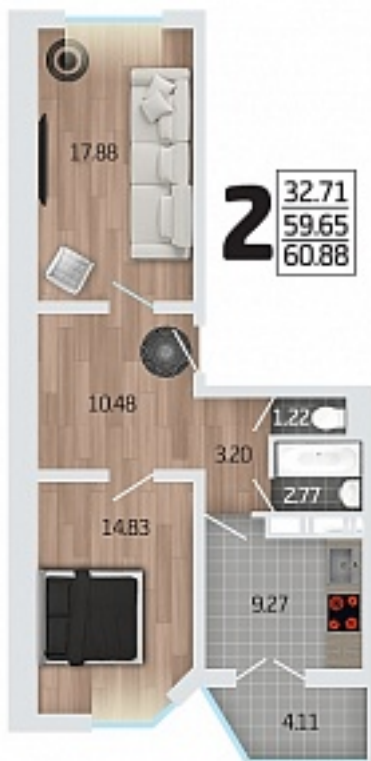

# 2-к, квартира ЖК "МОСКОВСКИЙ КВАРТАЛ"

г. Воровеж, Московский пр-т,120

## от 3 529 472 рублей

Телефон: +7 (473) 2638-638

### Характеристика объекта

Новостройка	да
Тип сделки	Продажа
Ипотека	да
Количество комнат	2
Тип балкона	да
Тип санузла	раздельный
Отопление	автоном.
Количество этажей	25
Ремонт	С отделкой
Лифт	да
Закрытая территория	да
Общая площадь, м²	60
Жилая площадь, м²	32
Площадь кухни, м²	9
Наличие парковки	да